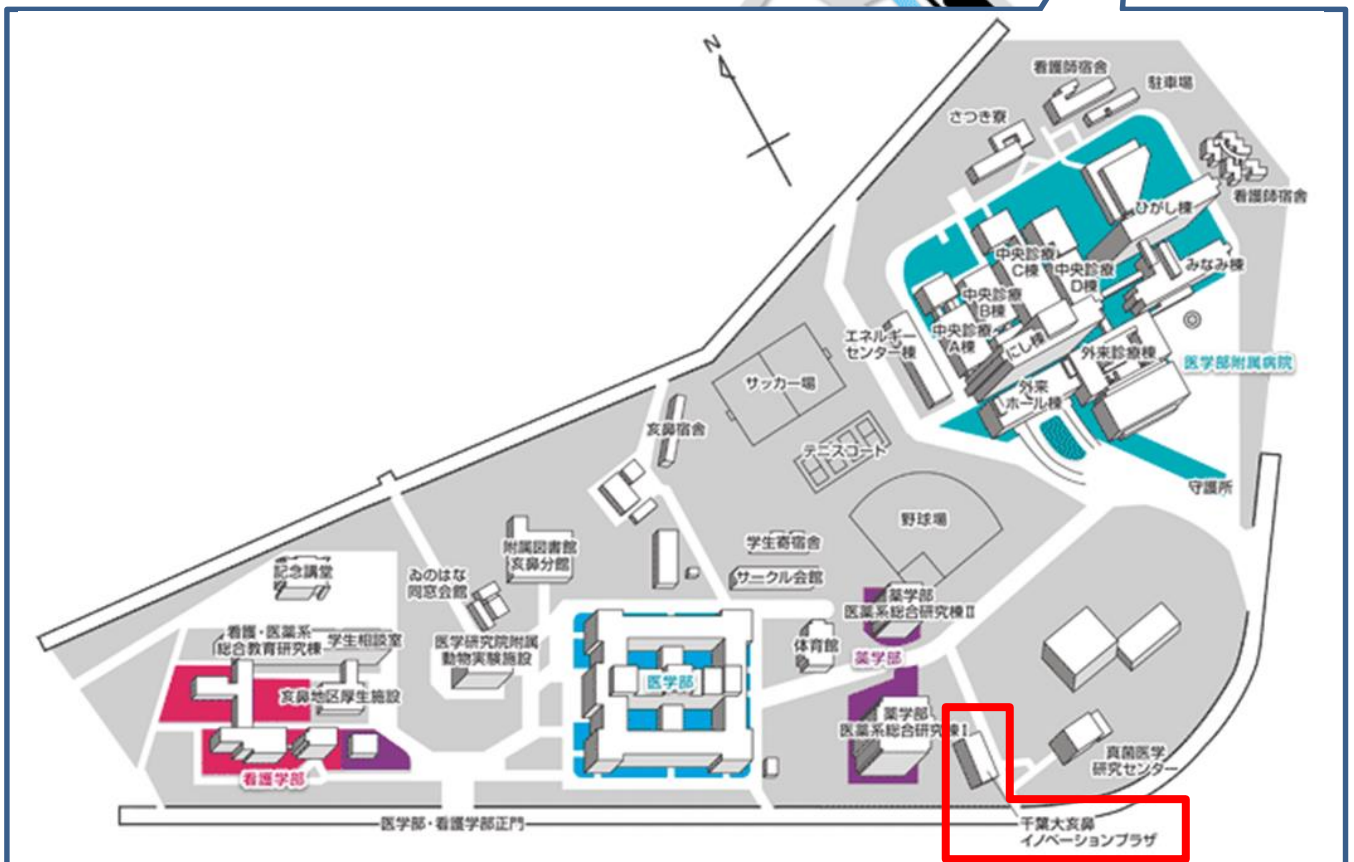

<<会場案内>>

千葉大亥鼻イノベーションプラザ

〒260-0856 千葉県千葉市中央区亥鼻1-8-15 千葉大学亥鼻キャンパス内

JR千葉駅東口正面7番のバス乗り場から
「大学病院」行き、または「南矢作」行きバスに乗車。
「千葉大薬学部前」、「中央博物館前」で下車。
(JR千葉駅からバスで約15分)